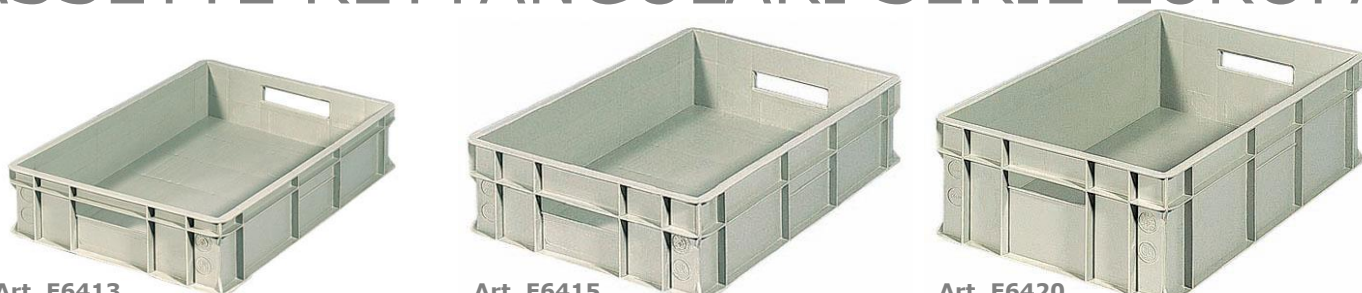

CASSETTE IN PLASTICA A BOCCA

Art. CP/2
DA 164 X 104 H=74 MM.

Art. CP/3
DA 245 X 145 H=127 MM.

Art. CP/4
DA 355 X 208 H=162 MM.
con feritoia per divisoria

Art. CP/5
DA 500 X 305 H=187 MM.

CASSETTE RETTANGOLARI SERIE EUROPA

Art. E6413
DA 600 X 400 H=130 MM.

Art. E6415
DA 600 X 400 H=150 MM.

Art. E6420
DA 600 X 400 H=200 MM.

Art. E4312
DA 400 X 300 H=120 MM.

Art. E4317
DA 400 X 300 H=170 MM.

Art. E4322
DA 400 X 300 H=220 MM.

CONTENITORI IN POLIETILENE HD

Art. T15
DA 1050 X 640 H=668 MM.
disponibili con coperchio e telaio con ruote

Art. T20
DA 1200 X 800 H=800 MM.
disponibili con coperchio e telaio con ruote