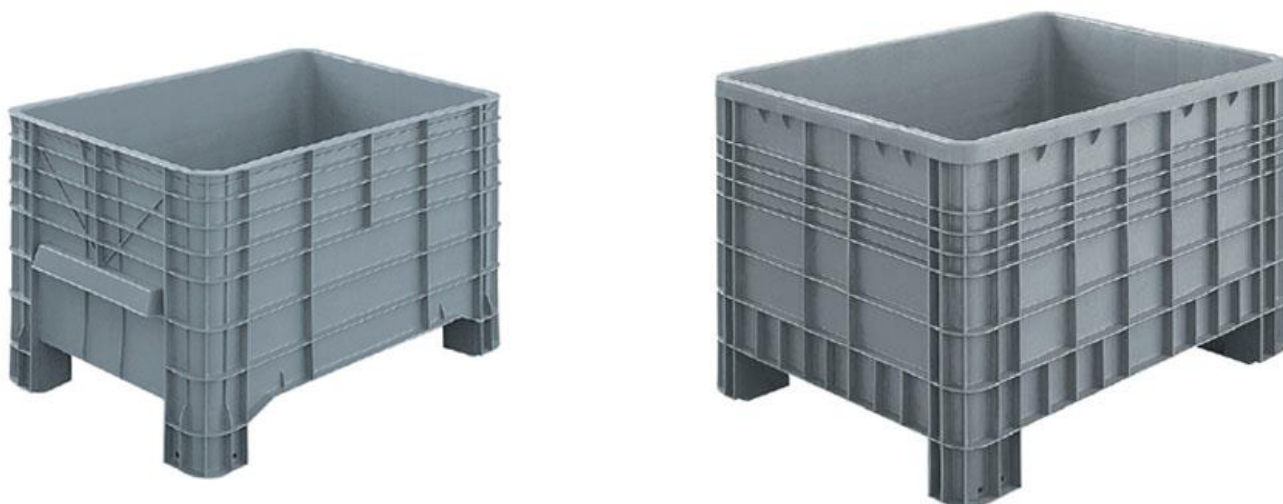

CASSETTE IN PLASTICA A BOCCA

Art. CP/2
DA 164 X 104 H=74 MM.

Art. CP/3
DA 245 X 145 H=127 MM.

Art. CP/4
DA 355 X 208 H=162 MM.
con feritoia per divisoria

Art. CP/5
DA 500 X 305 H=187 MM.

CASSETTE RETTANGOLARI SERIE EUROPA

Art. E6413
DA 600 X 400 H=130 MM.

Art. E6415
DA 600 X 400 H=150 MM.

Art. E6420
DA 600 X 400 H=200 MM.

Art. E4312
DA 400 X 300 H=120 MM.

Art. E4317
DA 400 X 300 H=170 MM.

Art. E4322
DA 400 X 300 H=220 MM.

CONTENITORI IN POLIETILENE HD

Art. T15
DA 1050 X 640 H=668 MM.
disponibili con coperchio e telaio con ruote

Art. T20
DA 1200 X 800 H=800 MM.
disponibili con coperchio e telaio con ruote